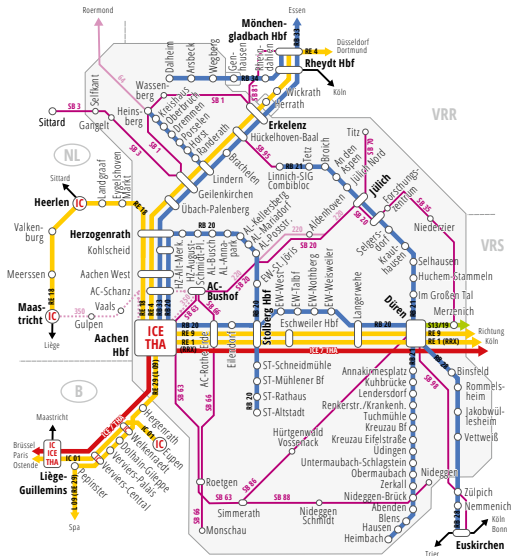

Ankunft Züge in Düren aus Richtung

Linnich/Jülich (AVV)
Heimbach/Untermaubach (AVV)
Köln (VRS)
Aachen (AVV)

Düren (AVV)	ab
x Binsfeld (AVV)	ab
x  Rommelsheim (AVV)	ab
x Jakobwüllesheim (AVV)	ab
x Vettweiß (AVV)	ab
Zülpich (VRS)	an
Zülpich (VRS)	ab
x Nemmenich (VRS)	ab
Euskirchen (VRS)	an

Für Gruppenfahrten empfehlen wir 24-Stunden-Tickets 5 Personen.

Fahrradmitnahme

In den Fahrzeugen stehen je nach Fahrzeugtyp 5 bis 7 Fahrradstellplätze zur Verfügung*. Je Fahrrad ist entfernungsunabhängig ein Fahrrad-Ticket zu lösen.

Legende	
—	Thalys / InterCityExpress
—	RegionalExpress
—	Regionalbahn
—	S-Bahn
—	ICE Verknüpfung mit dem Fernverkehr
—	Schnellbus
—	wichtiger Regionalbus
—	Regionalbus (kein AVV-Tarif)

RB 28 Eifel-Bördebahn: Euskirchen – Zülpich – Düren

Montag – Freitag

Ankunft Züge in Euskirchen aus Richtung

Trier (Rheinland-Pfalz)
Gerolstein (Rheinland-Pfalz)
Bonn (VRS)
Köln (VRS)

Euskirchen (VRS)	ab
x Nemenich (VRS)	ab
Zülpich (VRS)	an
Zülpich (VRS)	ab
x Vettweiß (AVV)	ab
x Jakobwüllesheim (AVV)	ab
x neu! Rommelsheim (AVV)	ab
x Binsfeld (AVV)	ab
Düren (AVV)	an